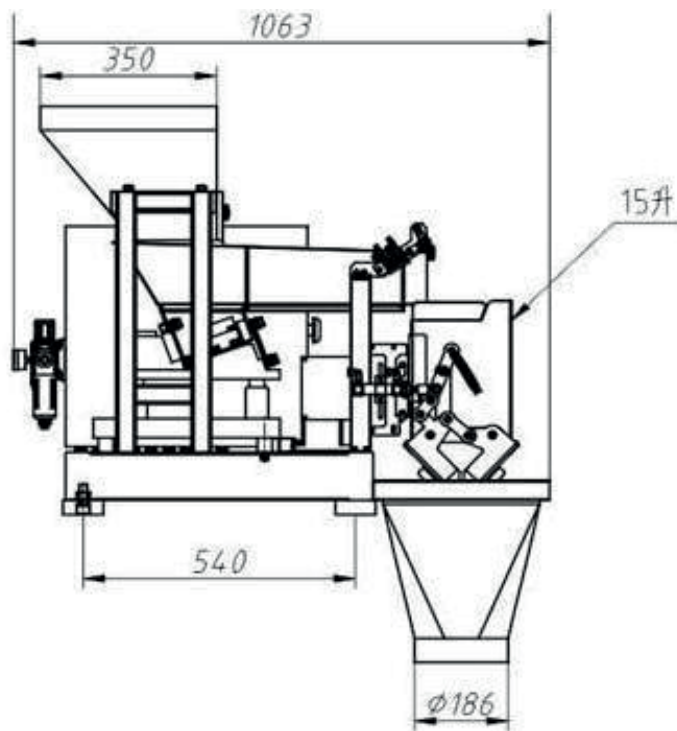

Capacidade da Tremonha	4,5 litros
Escala de pesagem	20-3000g
Precisão	± 1
Velocidade máxima	10 - 15 ppm
Potência	700W / 220V / 50HZ / 2.5A
Peso Bruto	80kg

*Suporte opcional

Este Doseador para Granulados pode ser adaptado ao número de cabeças que necessita para o seu projeto. Indicado para trabalhar com produtos granulados como sal, arroz, café, etc...

Especificações Técnicas - Eco 2 Cabeças

Modelo	Eco2-A	Eco2-B	Eco2-C	Eco2-D
Capacidade da Tremonha	4,5 litros	15 litros	3 litros	0,5 litros
Escala de pesagem	50-3000g	1000-12000g	50-2000g	5-300g
Precisão	± 1	± 1	± 1	± 1
Produção máxima	30 p/m	25 p/m	55 p/m	70 p/m
Nº máx de produtos a misturar	2	2	4	4
Potência	1200 W			
Consumo Elétrico	220 V / 50/60 Hz / 6A			