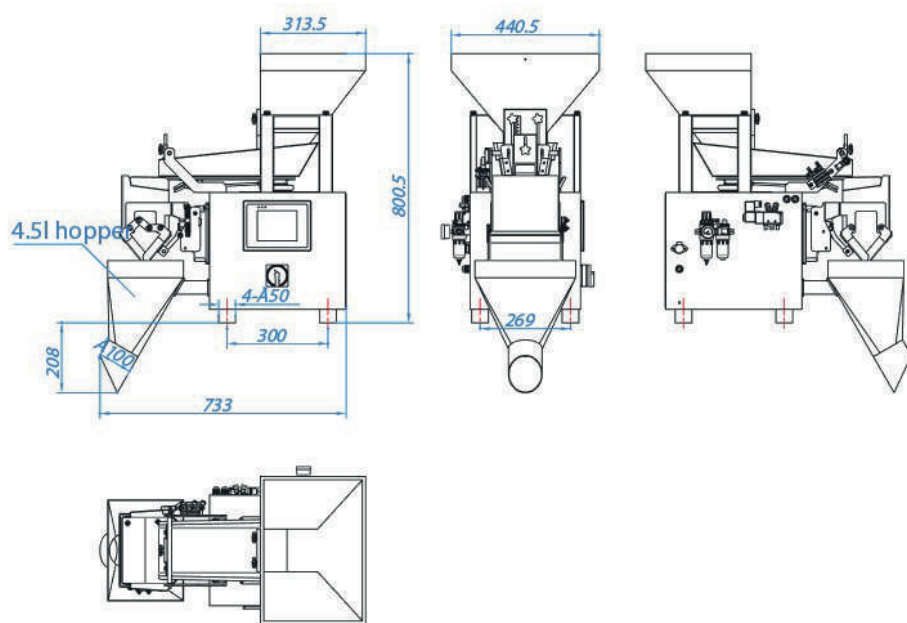

DOSEADORES LINEARES PARA GRANULADOS ECO

Este Doseador de uma cabeça para Granulados permite uma dosagem até 3kg.
Indicado para trabalhar com produtos granulados como sal, arroz, café, etc...

Especificações Técnicas - Eco 1 Cabeça

Capacidade da Tremonha	4,5 litros
Escala de pesagem	20-3000g
Precisão	± 1
Velocidade máxima	10 - 15 ppm
Potência	700W / 220V / 50HZ / 2.5A
Peso Bruto	80kg

*Suporte opcional

Este Doseador para Granulados pode ser adaptado ao número de cabeças que necessita para o seu projeto. Indicado para trabalhar com produtos granulados como sal, arroz, café, etc...

Especificações Técnicas - Eco 2 Cabeças

Modelo	Eco2-A	Eco2-B	Eco2-C	Eco2-D
Capacidade da Tremonha	4,5 litros	15 litros	3 litros	0,5 litros
Escala de pesagem	50-3000g	1000-12000g	50-2000g	5-300g
Precisão	± 1	± 1	± 1	± 1
Produção máxima	30 p/m	25 p/m	55 p/m	70 p/m
Nº máx de produtos a misturar	2	2	4	4
Potência	1200 W			
Consumo Elétrico	220 V / 50/60 Hz / 6A			

Este Doseador para Granulados é indicado para o embalamento de sacos grandes com um máximo de 15kg. Pode trabalhar com produtos granulados como sal, arroz, café, etc...

Especificações Técnicas - Eco G

Capacidade da Tremonha	32 litros
Escala de pesagem	1000-15000g
Precisão	± 1
Produção máxima	25 p/m
Nº máx de produtos a misturar	2
Potência	1200 W
Consumo Elétrico	220 V / 50/60 Hz / 6A