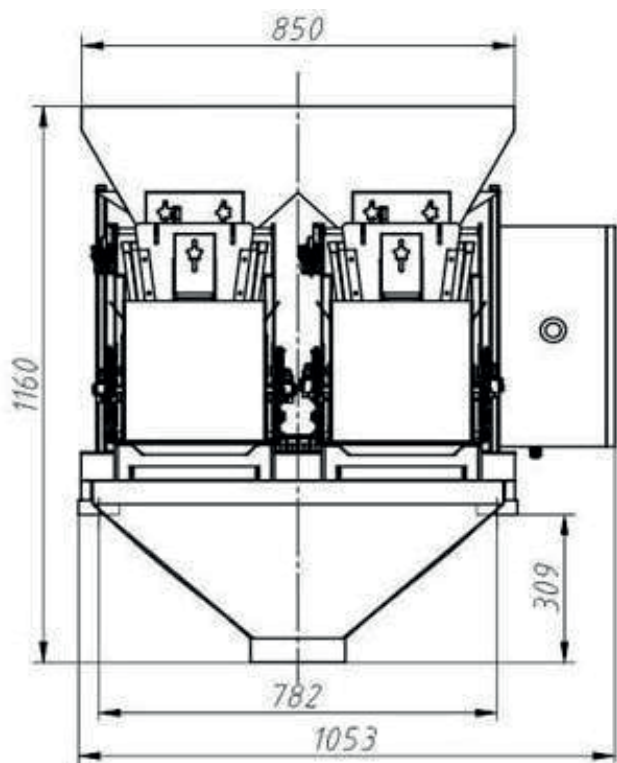

DOSEADORES LINEARES PARA GRANULADOS ECO

Este Doseador de uma cabeça para Granulados permite uma dosagem até 3kg.
Indicado para trabalhar com produtos granulados como sal, arroz, café, etc...

Especificações Técnicas - Eco 1 Cabeça

Capacidade da Tremonha	4,5 litros
Escala de pesagem	20-3000g
Precisão	± 1
Velocidade máxima	10 - 15 ppm
Potência	700W / 220V / 50HZ / 2.5A
Peso Bruto	80kg

*Suporte opcional

Este Doseador para Granulados pode ser adaptado ao número de cabeças que necessita para o seu projeto. Indicado para trabalhar com produtos granulados como sal, arroz, café, etc...

Especificações Técnicas - Eco 2 Cabeças

Modelo	Eco2-A	Eco2-B	Eco2-C	Eco2-D
Capacidade da Tremonha	4,5 litros	15 litros	3 litros	0,5 litros
Escala de pesagem	50-3000g	1000-12000g	50-2000g	5-300g
Precisão	± 1	± 1	± 1	± 1
Produção máxima	30 p/m	25 p/m	55 p/m	70 p/m
Nº máx de produtos a misturar	2	2	4	4
Potência	1200 W			
Consumo Elétrico	220 V / 50/60 Hz / 6A			

Este Doseador para Granulados é indicado para o embalamento de sacos grandes com um máximo de 15kg. Pode trabalhar com produtos granulados como sal, arroz, café, etc...

Especificações Técnicas - Eco G

Capacidade da Tremonha	32 litros
Escala de pesagem	1000-15000g
Precisão	± 1
Produção máxima	25 p/m
Nº máx de produtos a misturar	2
Potência	1200 W
Consumo Elétrico	220 V / 50/60 Hz / 6A